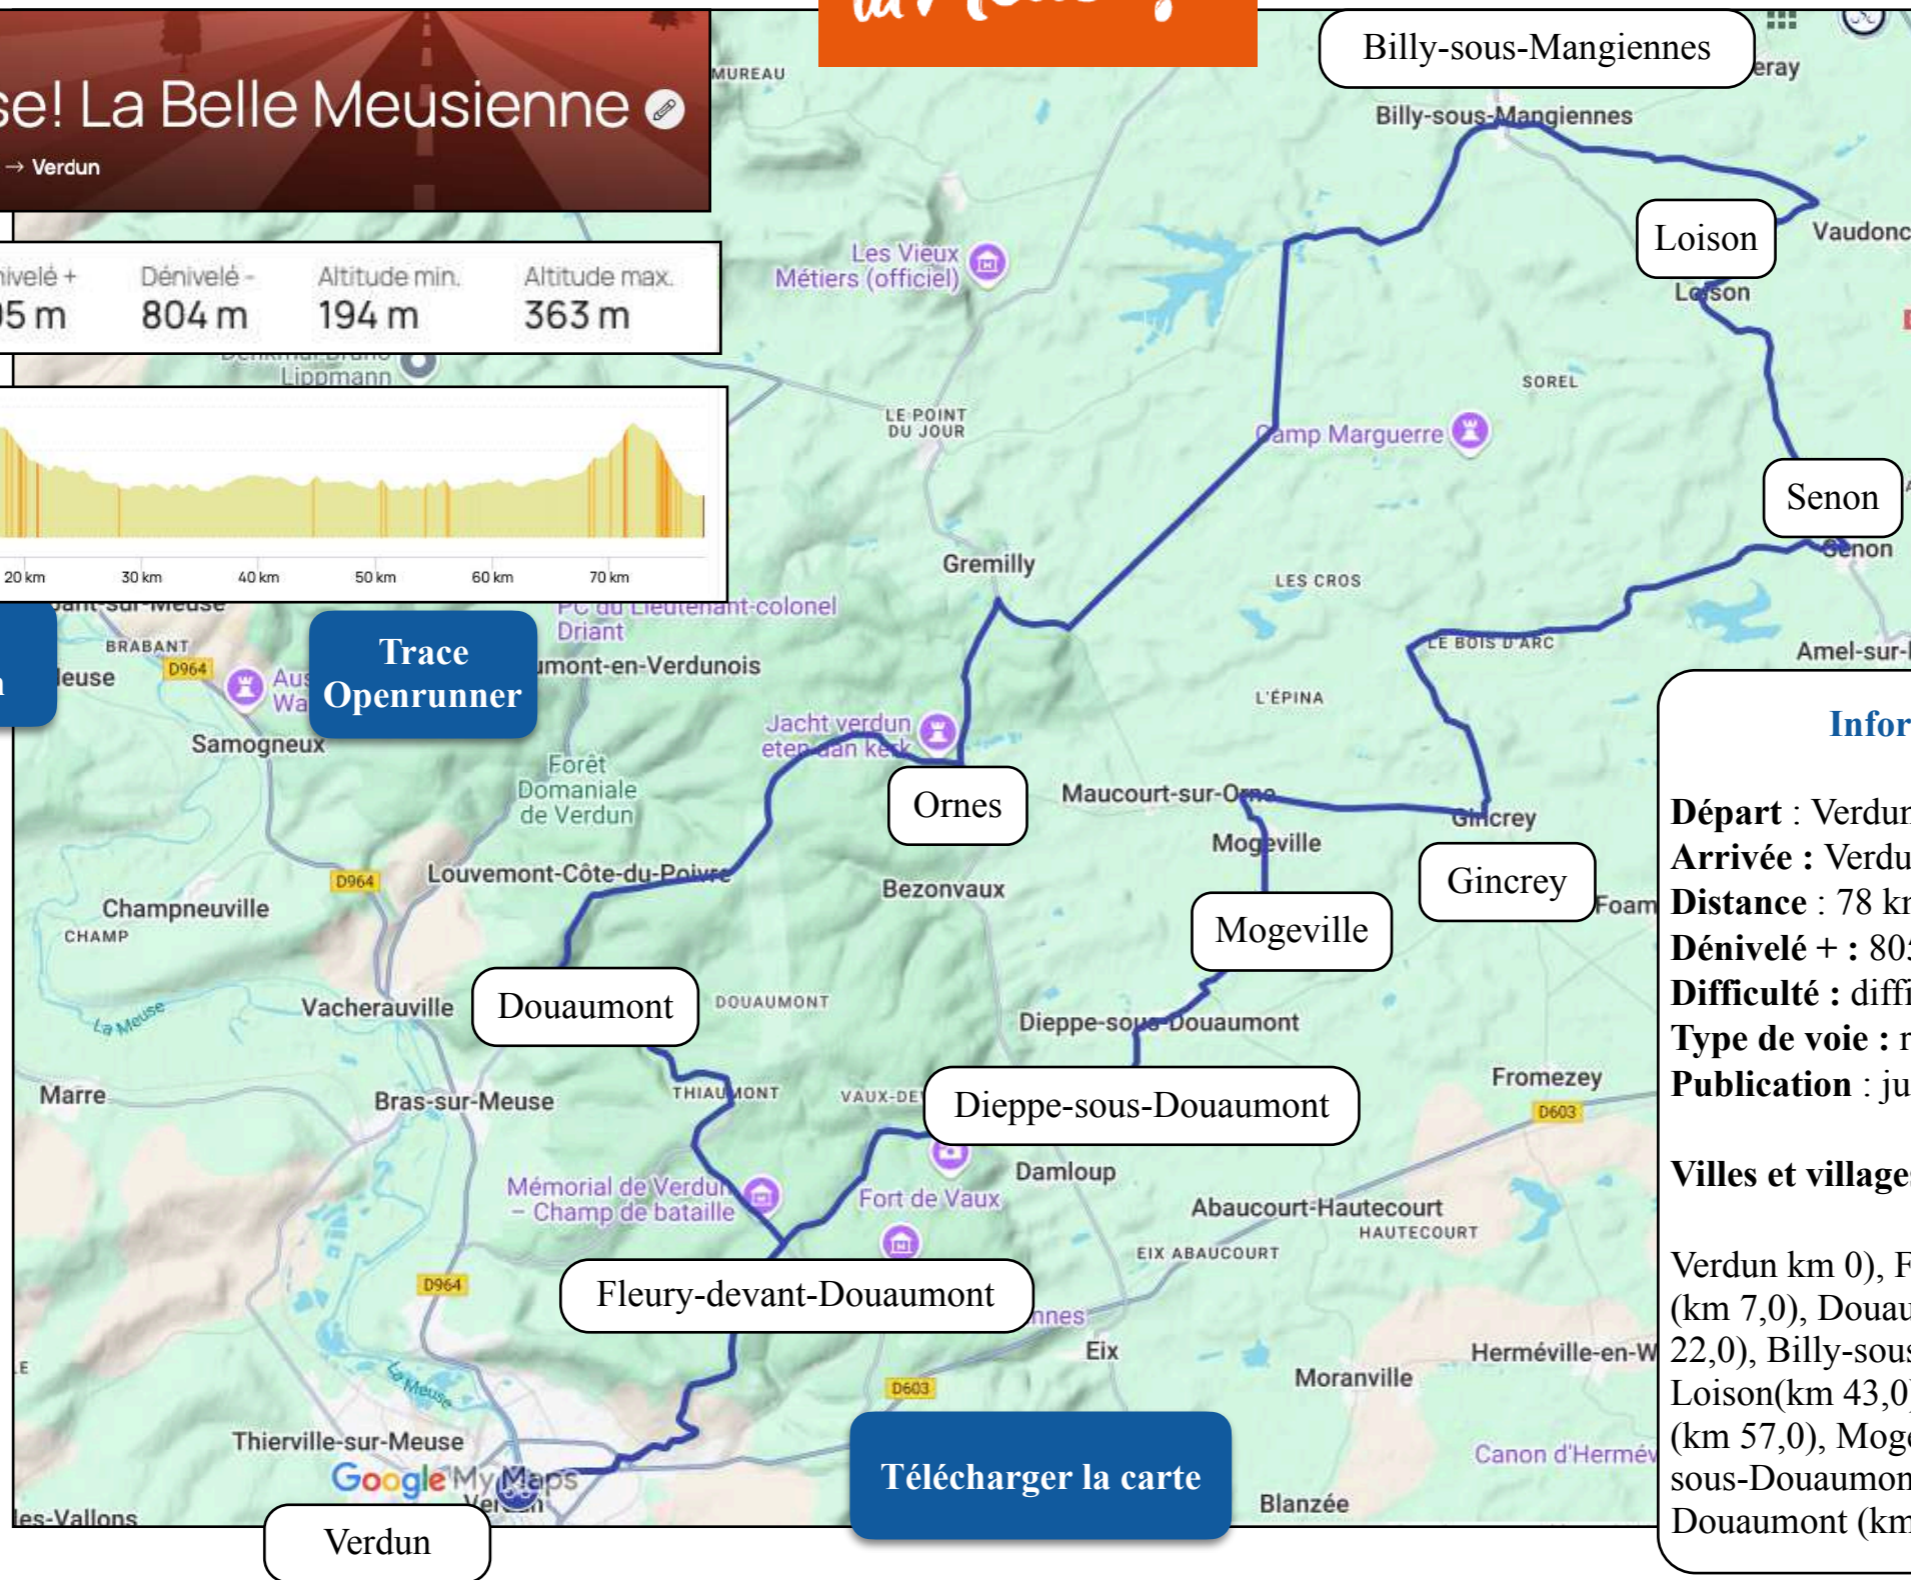

Les boucles Cycloport La belle Meusienne

La Belle Meusienne

Un circuit à deux vitesses, la première partie sera vous donner du mordant avec du dénivelé et de la vitesse. Au travers d'une première partie de circuit qui sera synonyme de montagn...

🚲 78 km ⌚ 3h 🟦 Facile

📍 69 Quai de Londres 55100 Verdun

- Meuse Attractivité -

la Meuse!

#21061610

1 - la Meuse! La Belle Meusienne

VÉLO DE ROUTE Verdun → Verdun

Distance	Dénivelé +	Dénivelé -	Altitude min.	Altitude max.
78.08 km	805 m	804 m	194 m	363 m

Trace
Garmin

Trace
Openrunner

Informations générales

Départ : Verdun
Arrivée : Verdun
Distance : 78 km
Dénivelé + : 805 m
Difficulté : difficile
Type de voie : route
Publication : juin 2025

Villes et villages traversés :

Verdun (km 0), Fleury-devant-Douaumont (km 7,0), Douaumont (km 9,0), Ornes (km 22,0), Billy-sous-Mangiennes (km 35,0), Loison (km 43,0), Senon (km 48,0), Gincrey (km 57,0), Mogeville (km 61,0), Dieppe-sous-Douaumont (km 65,0), Fleury-devant-Douaumont (km 72,0), Verdun (km 78,0)