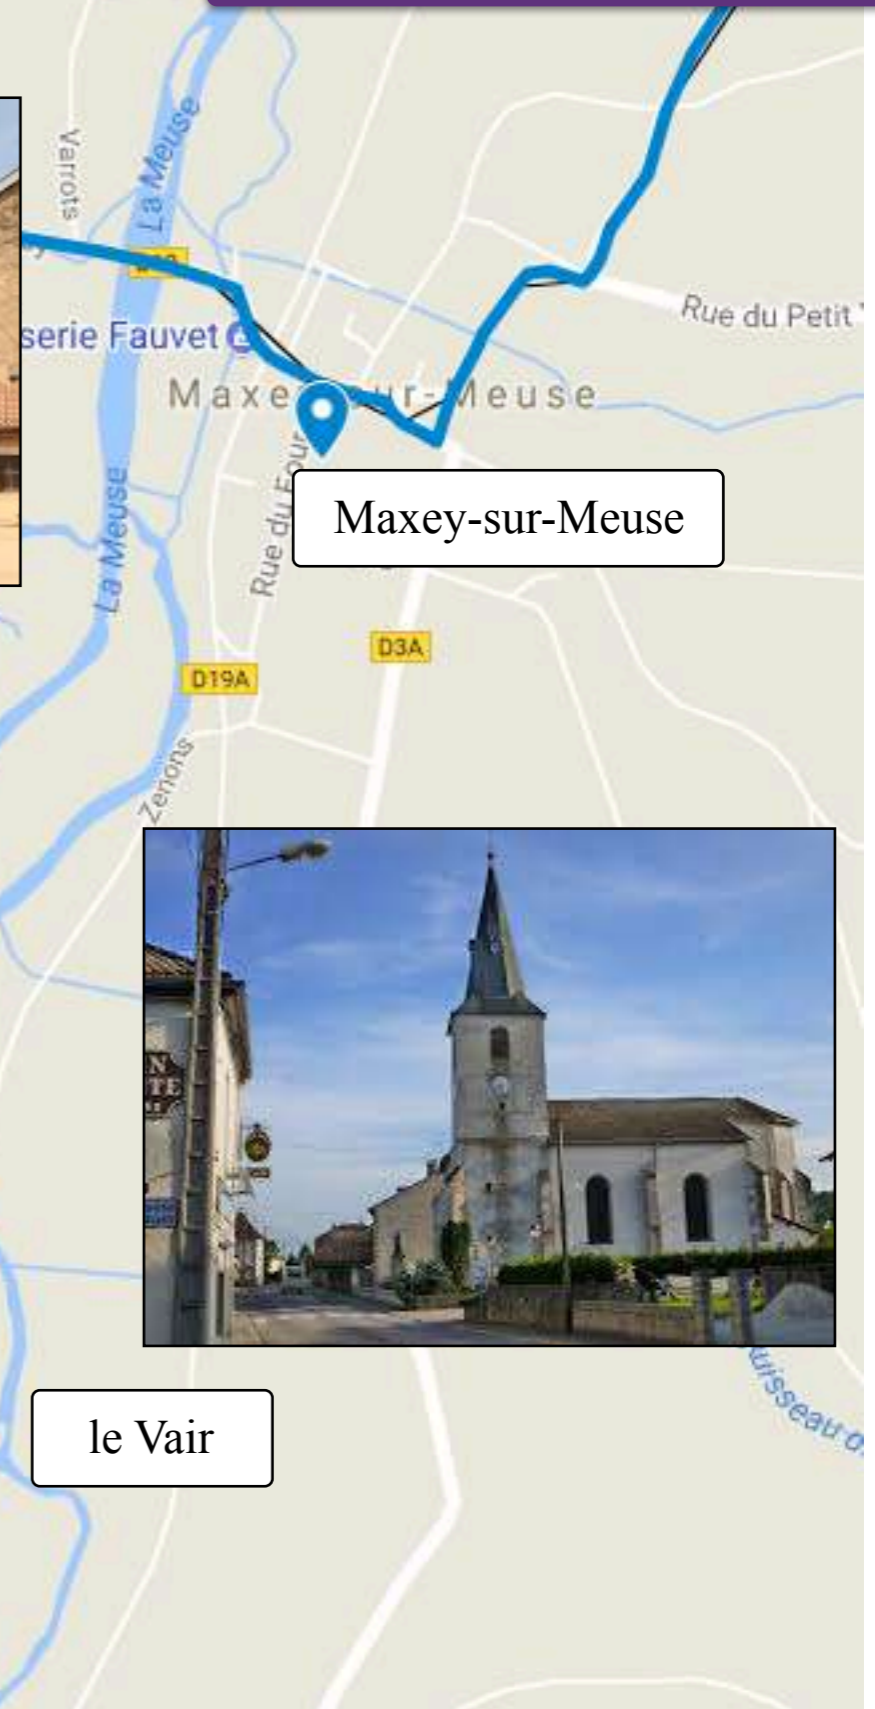

Maxey-sur-Meuse