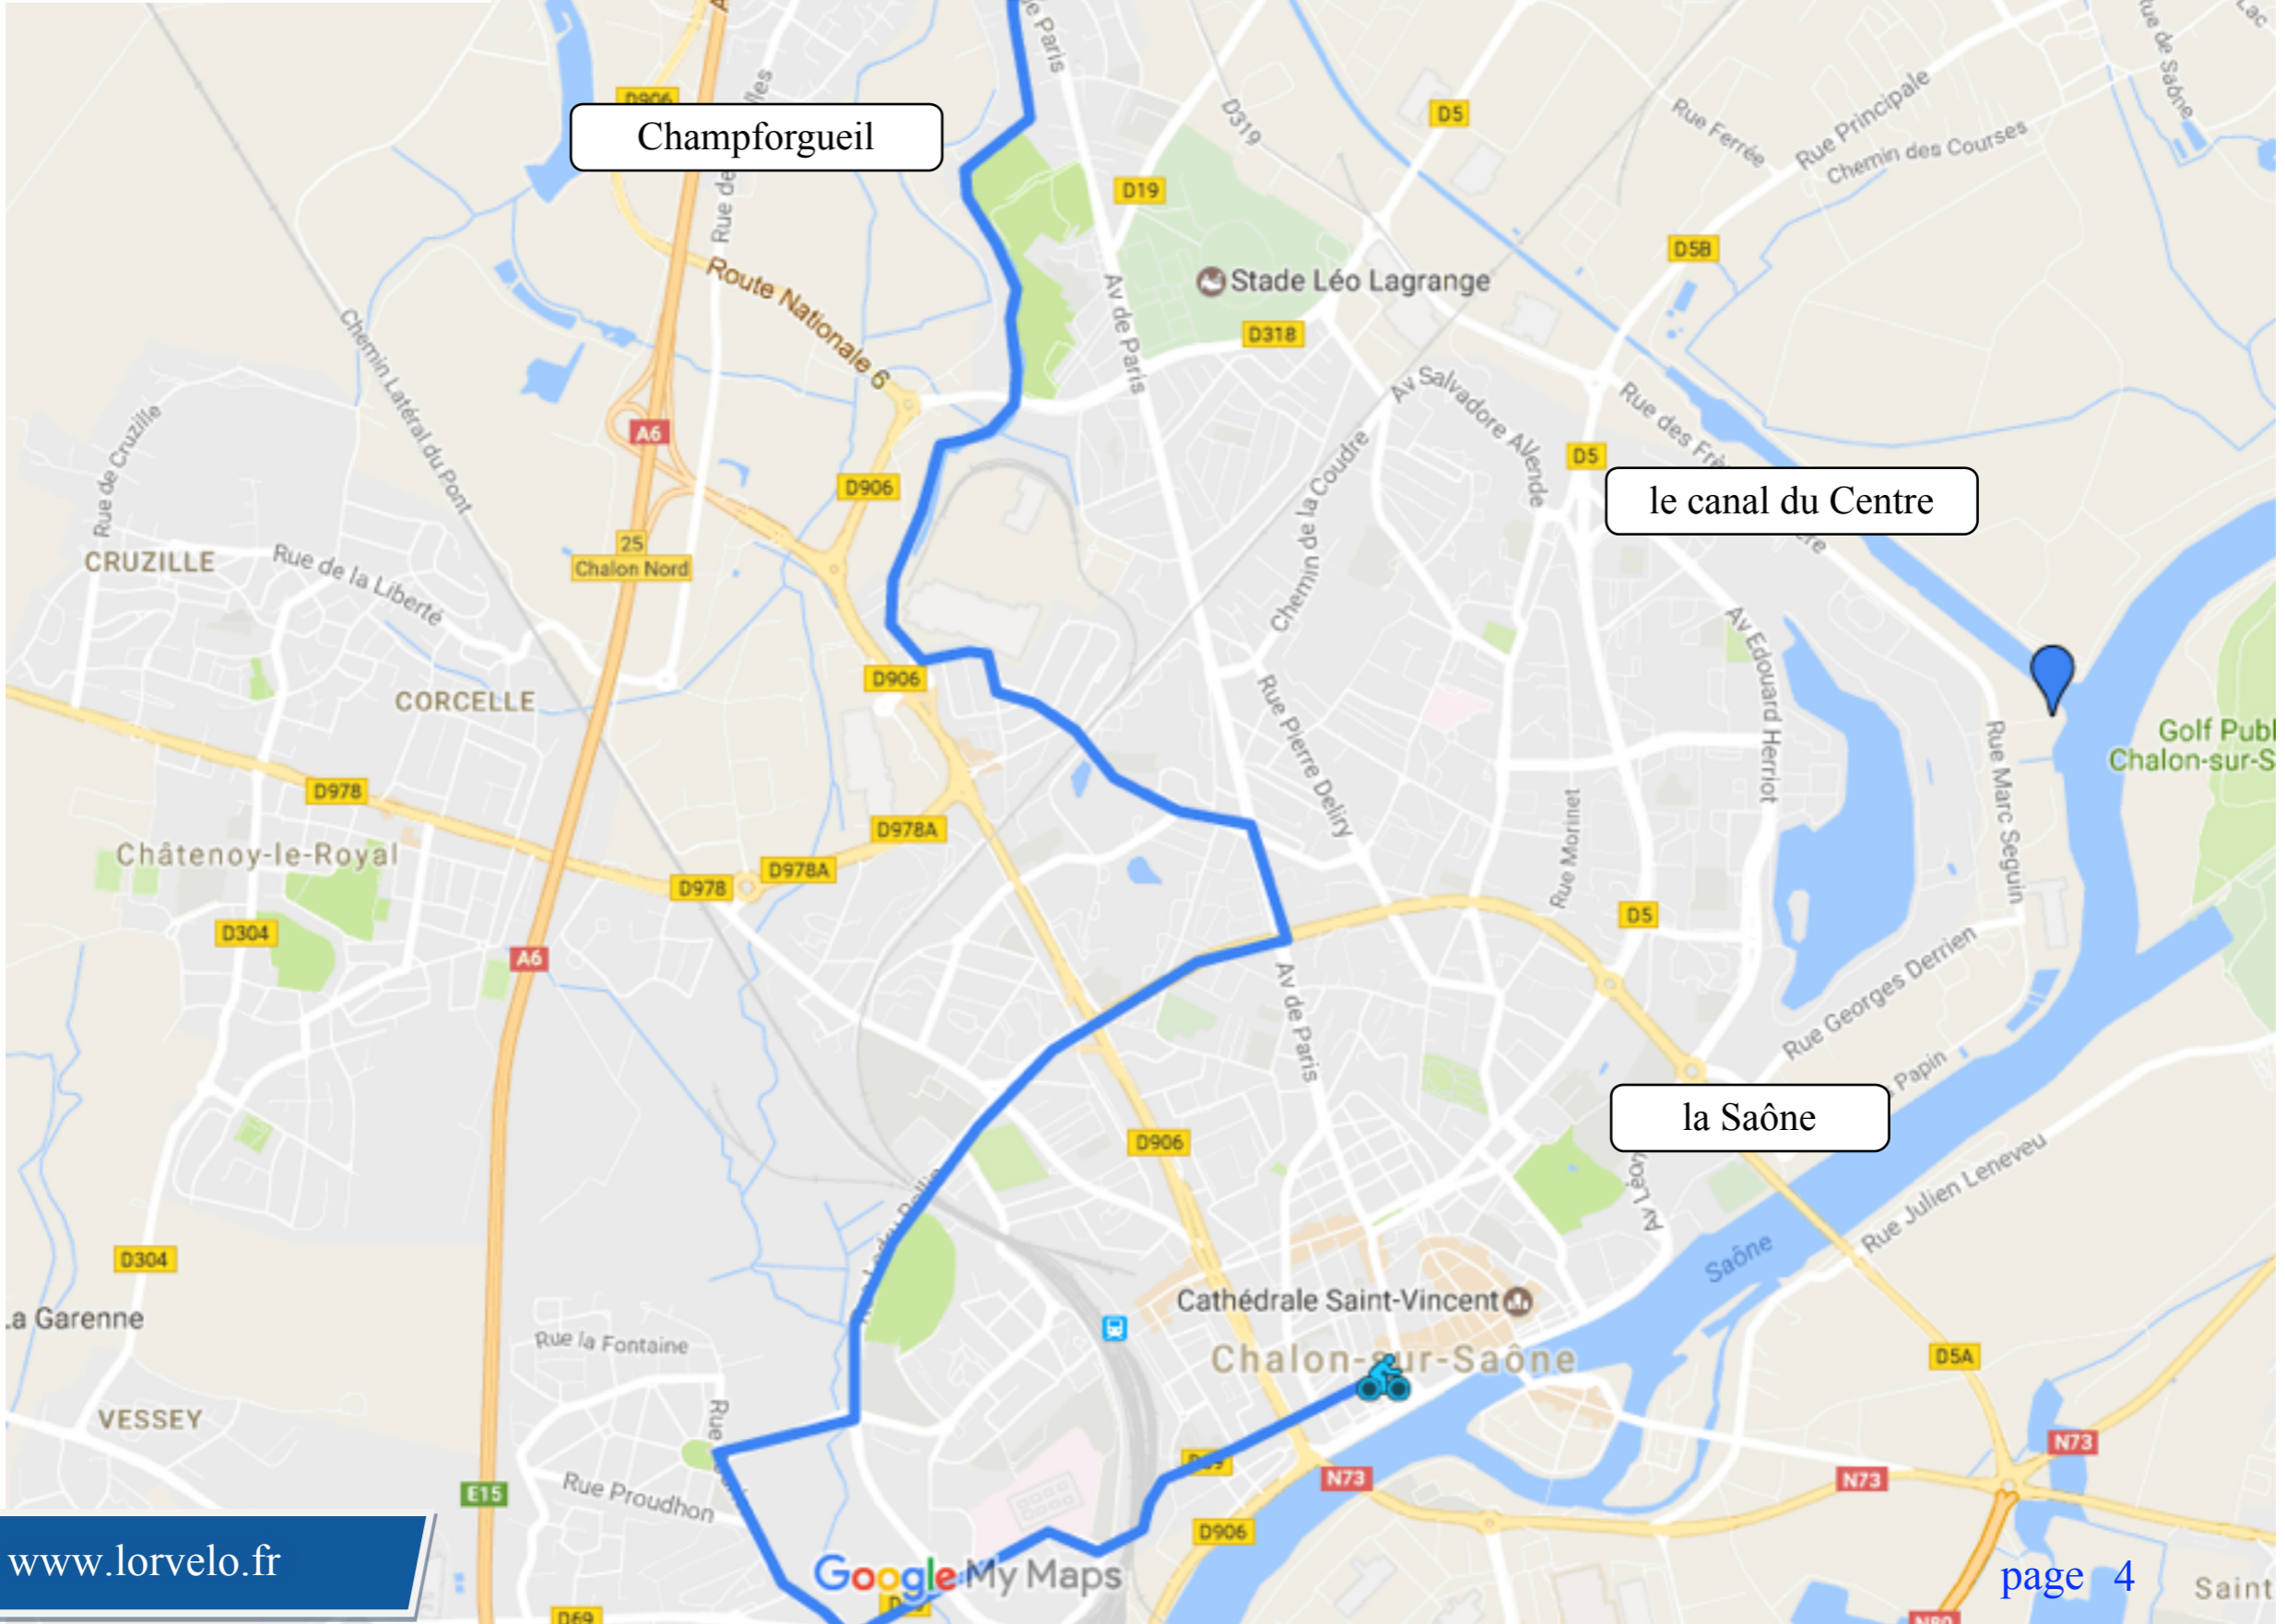

Chalon-sur-Saône Santenay sur l'Eurovelo 6

de Chalon-sur-Saône à Santenay

sur l'Eurovelo 6 le long du canal du Centre

30 km

Points d'intérêt sur le parcours

- Chalon-sur-Saône
- le confluent de la Saône et du canal du Centre
- le canal du Centre
- Rully
- Santenay

Mon avis de cyclotouriste

un beau parcours le long du canal du Centre. Aucune difficulté et vraiment très agréable avec, en final, l'étiquette petite ville de Santenay.

Informations générales

Départ : Chalon-sur-Saône Hotel de Ville (46,78037 - 4,85359)
Arrivée : Santenay (46,91147 - 4,69972)
Longueur : km AR (Googlemap +0,25km)
Difficulté : aucune
Sécurité : aucun problème sur la piste,
Fléchage : bon, sauf au départ
Villes et villages traversés:
 Chalon-sur-Saône Hotel de Ville (km0),
 Champforgeuil (km 9,0), Fragnes (km 12,0),
 Rully (km 20,5), Chagny (km 24,0),
 Remigny (km 26,0), Santenay piste(km 28,5),
 Santenay (km 30,0)

le confluent de la Saône et du canal du Centre

En savoir plus
(Accès à un livret avec carte, photos et textes)

la Saône

de Chalon-sur-Saône à Champforgueil

**de Chalon-sur-Saône à Santenay
sur l'EV6 le long du canal du Centre
30 km**

Champforgueil (km9,0)

de Chalon-sur-Saône à Santenay
sur l'EV6 le long du canal du Centre
30 km

le canal du Centre

En savoir plus
(Accès à un livret avec carte, photos et textes)

voir page suivante
le confluent du canal
du Centre avec la
Saône