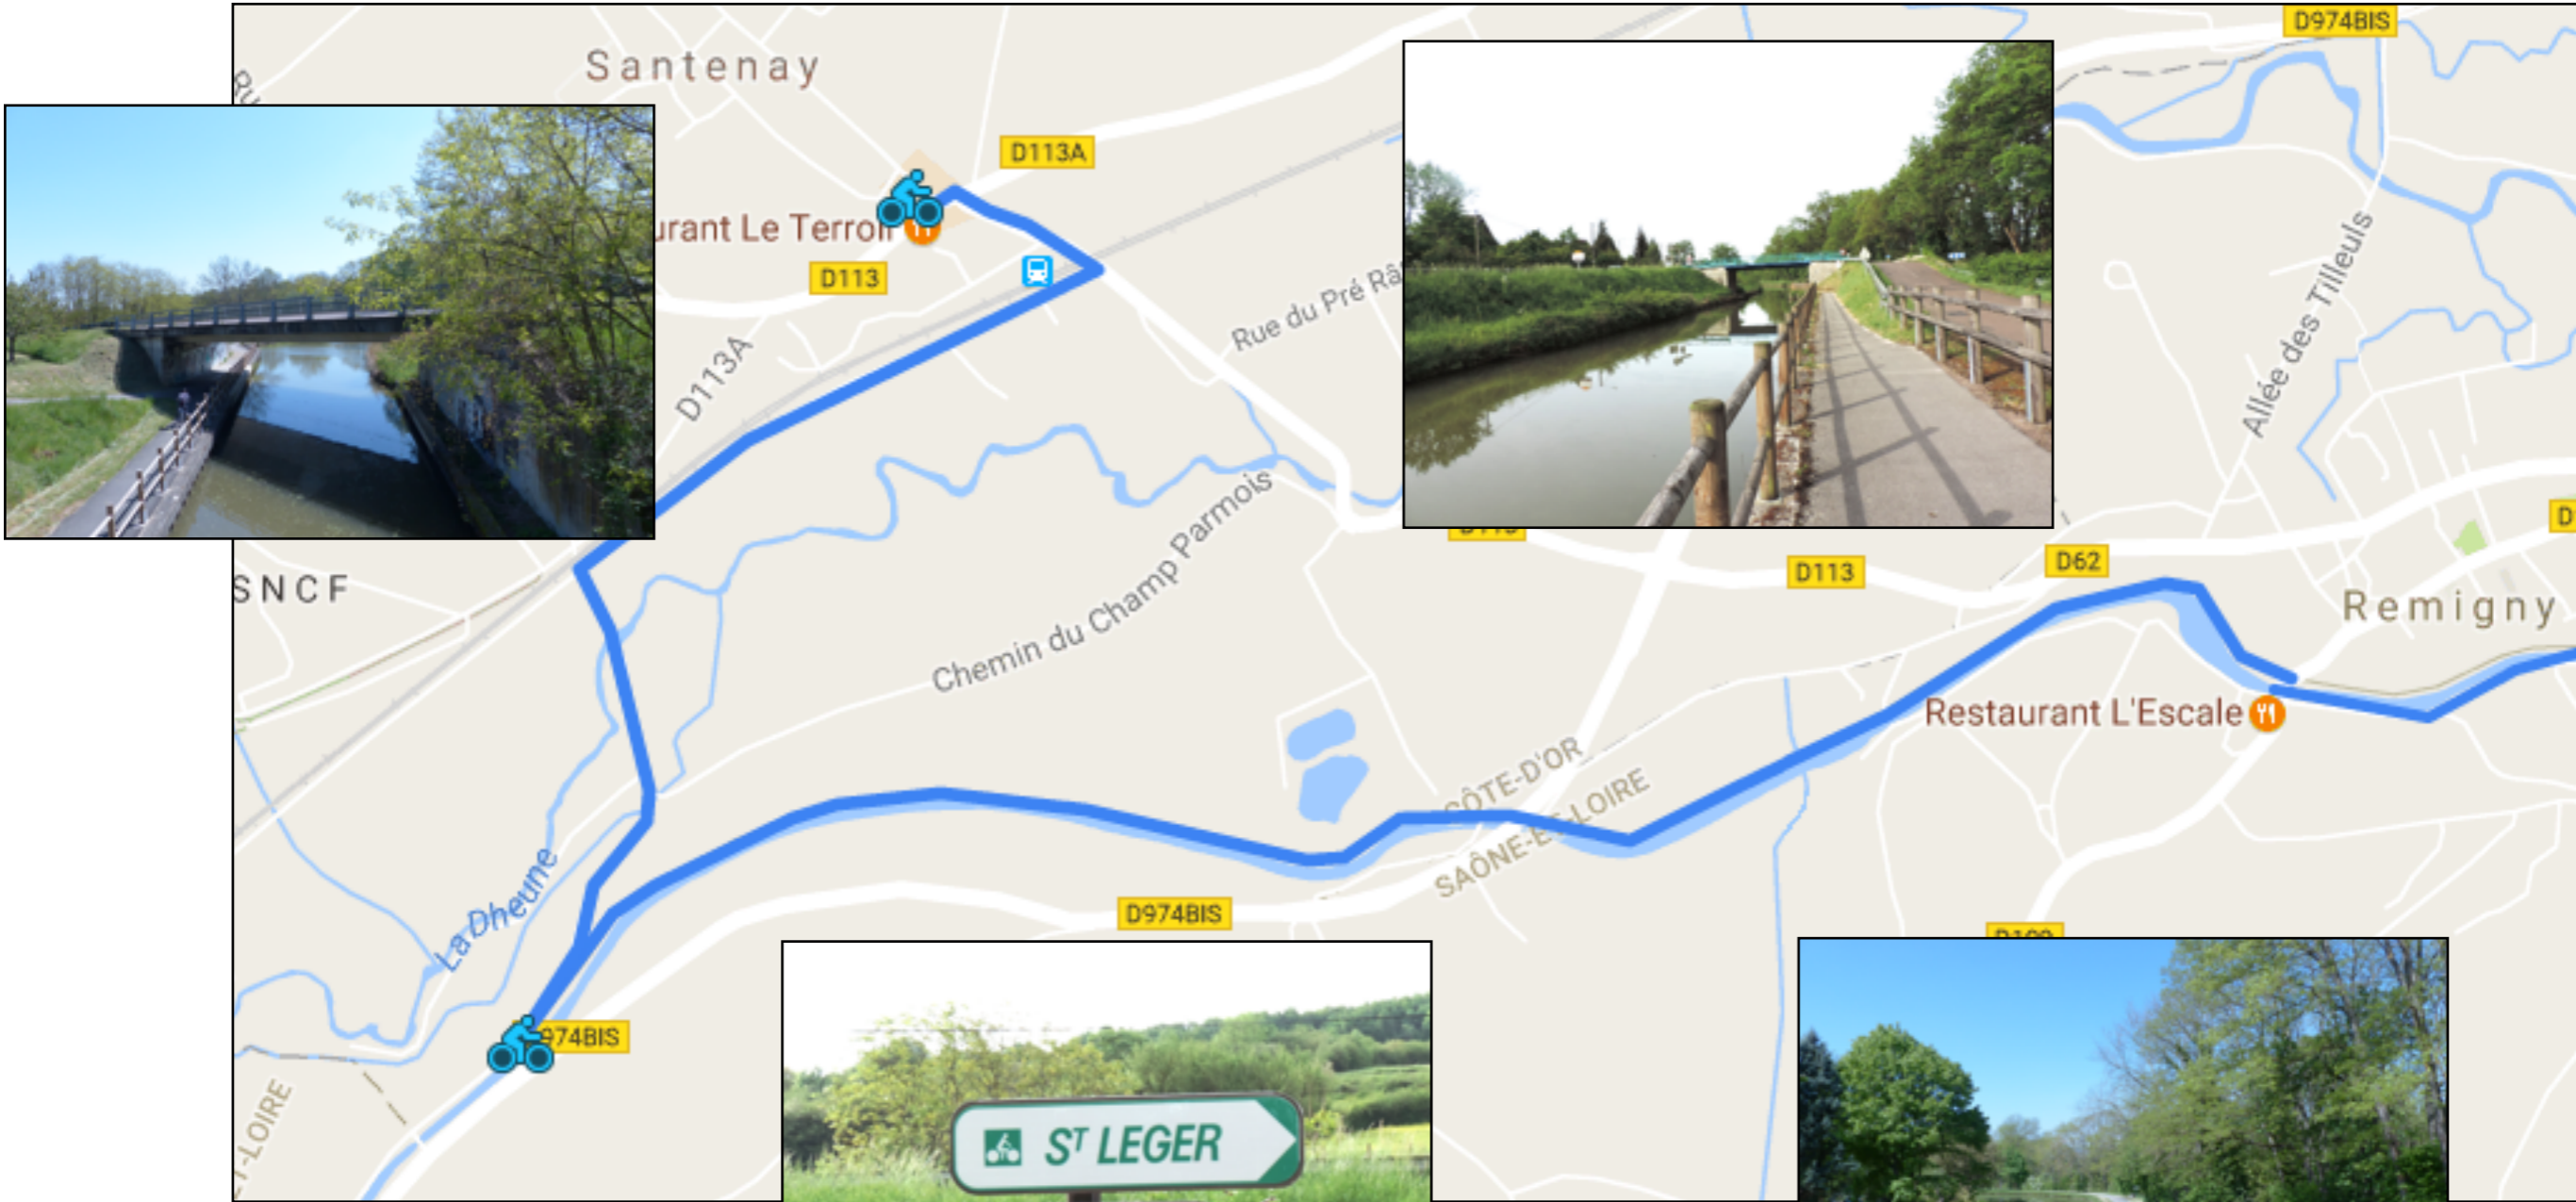

Champforgueil (km9,0)

de Chalon-sur-Saône à Santenay
sur l'EV6 le long du canal du Centre
30 km

le canal du Centre

En savoir plus
(Accès à un livret avec carte, photos et textes)

voir page suivante
le confluent du canal
du Centre avec la
Saône

de Chalon-sur-Saône à Santenay
sur l'EV6 le long du canal du Centre
30 km

Rully (km20,5)

de Chalon-sur-Saône à Santenay
sur l'EV6 le long du canal du Centre
30 km

En savoir plus
(Accès à un livret avec carte, photos et textes)

Chagny (km24,0)

de Chalon-sur-Saône à Santenay
sur l'EV6 le long du canal du Centre
30 km

En savoir plus
(Accès à un livret avec carte, photos et textes)

En savoir plus
(Accès à un livret avec carte, photos et textes)

Santenay piste (km28,5)

de Chalon-sur-Saône à Santenay
sur l'EV6 le long du canal du Centre
30 km

Santenay (km30,0)

de Chalon-sur-Saône à Santenay
sur l'EV6 le long du canal du Centre
30,5 km

En savoir plus
(Accès à un livret avec carte, photos et textes)