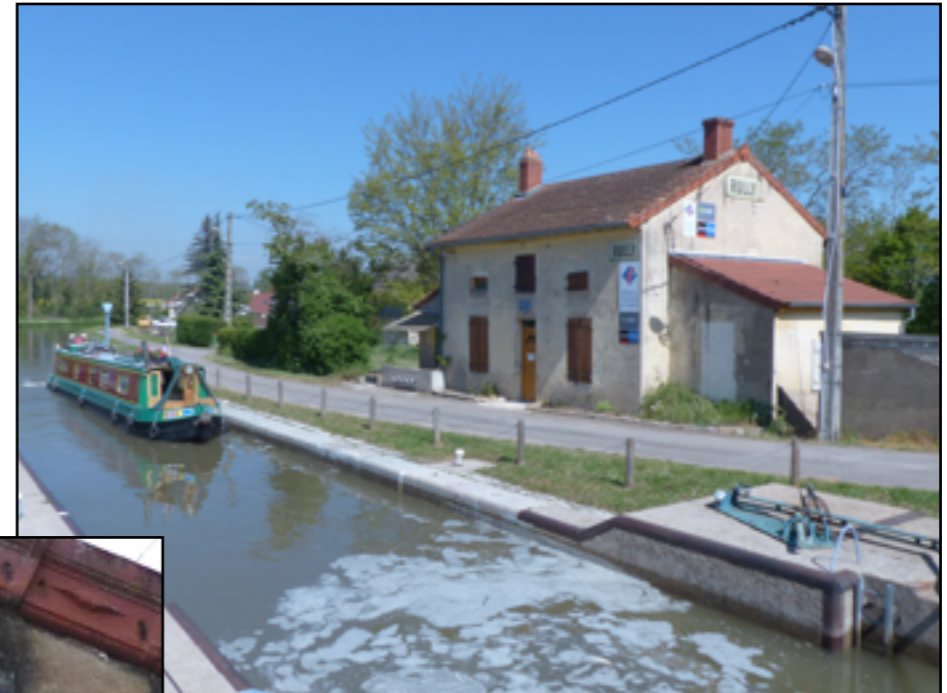

le confluent de la Saône et du canal du Centre

En savoir plus
(Accès à un livret avec carte, photos et textes)

la Saône

de Chalon-sur-Saône à Champforgueil

**de Chalon-sur-Saône à Santenay
sur l'EV6 le long du canal du Centre
30 km**

Champforgueil (km9,0)

de Chalon-sur-Saône à Santenay
sur l'EV6 le long du canal du Centre
30 km

le canal du Centre

En savoir plus
(Accès à un livret avec carte, photos et textes)

voir page suivante
le confluent du canal
du Centre avec la
Saône

Chalon-sur-Saône confluent

**de Chalon-sur-Saône à Santenay
sur l'EV6 le long du canal du Centre
30 km**

le première écluse sur le canal du Centre

le canal du Centre

la Saône

la Saône après le confluent

Fragnes (km12,0)

de Chalon-sur-Saône à Santenay
sur l'EV6 le long du canal du Centre
30 km

Rully (km20,5)

de Chalon-sur-Saône à Santenay
sur l'EV6 le long du canal du Centre
30 km

En savoir plus
(Accès à un livret avec carte, photos et textes)