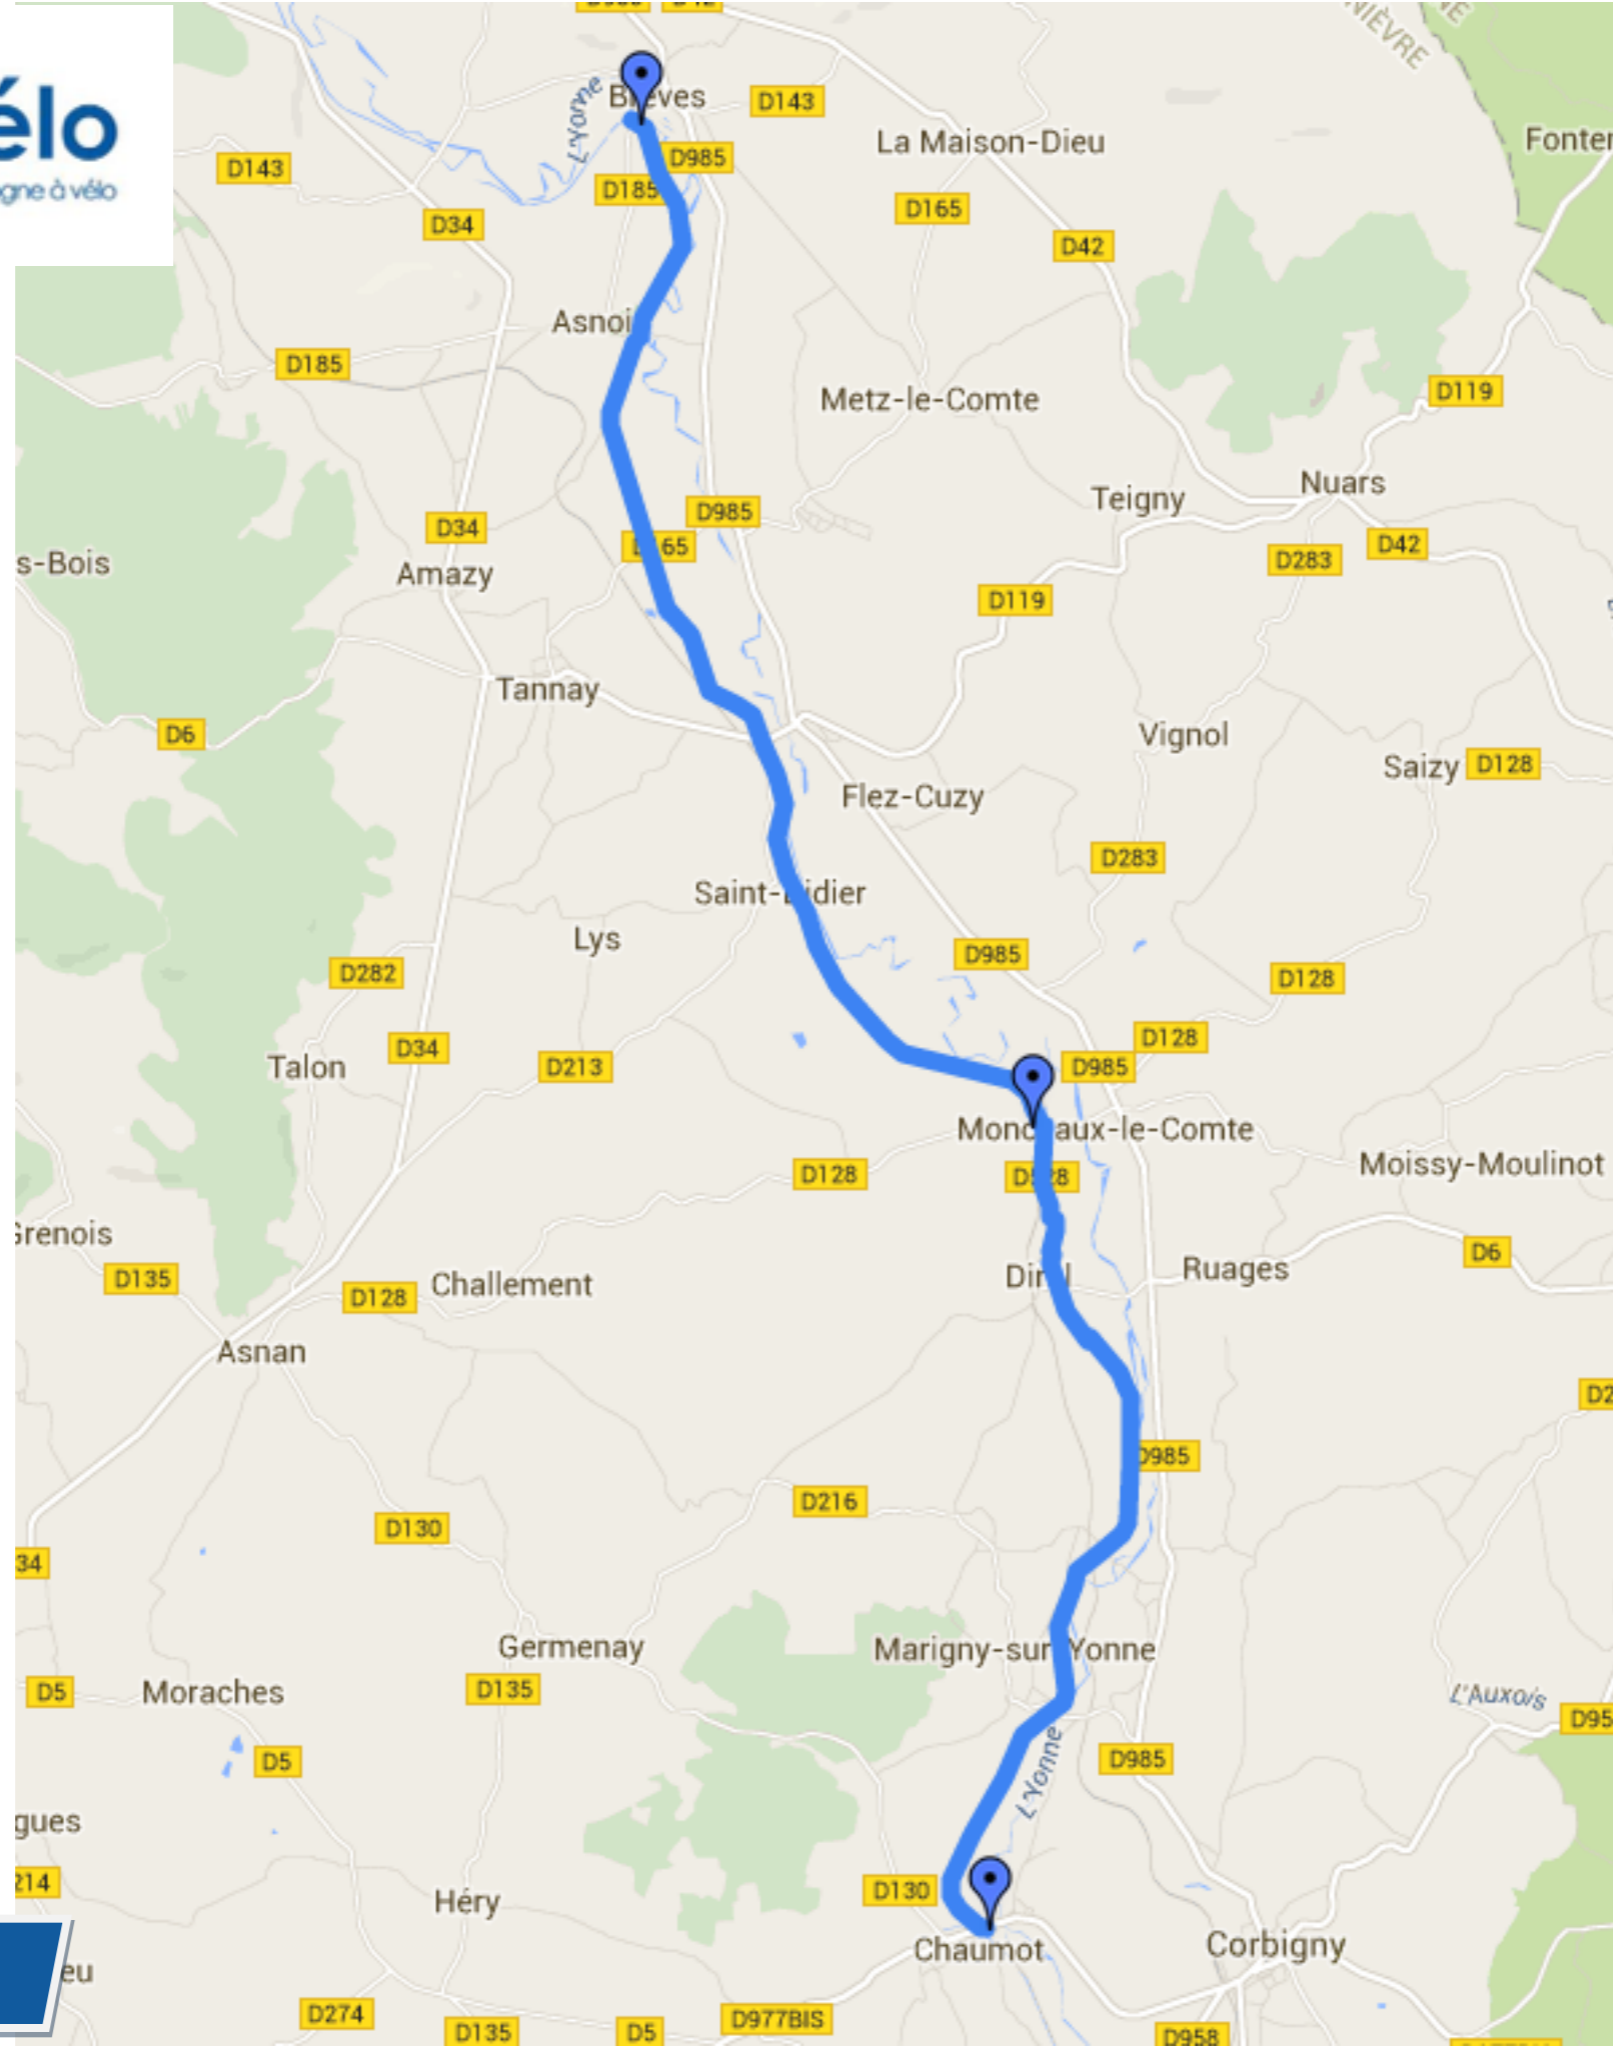

Chatel-Censoir

Brèves

**Afficher dans
Google Maps**

Informations générales

Départ: Chatel-Censoir (47,53348 - 3,63085)
Demi-tour : Brèves (47,41554 - 3,603)
Longueur : km AR (Googlemap+-0,25km)
Partie de : canal du Nivernais Auxerre-Decize
En amont : Bazarnes-Chatel-Censoir
En aval : Brèves Chaumot

Villes ou villages traversés ou approchés :

Chatel-Censoir (km0), Lucy-sur-Yonne (km5,5), Surgy (km11,0), Clamecy (km18,0), Chevroches (km22,0), Brèves (km30,0)

Parcours à parfaire

Partie du :

canal du Nivernais

Auxerre

Decize

**Chatel-Censoir Brèves
canal du Nivernais
60 km AR**

En amont

**Bazarnes Chatel-Censoir
canal du Nivernais
43 km AR**

**Chatel-Censoir Brèves
canal du Nivernais
60 km AR**

En aval

**Brèves-Chaumot
canal du Nivernais
42 km AR**