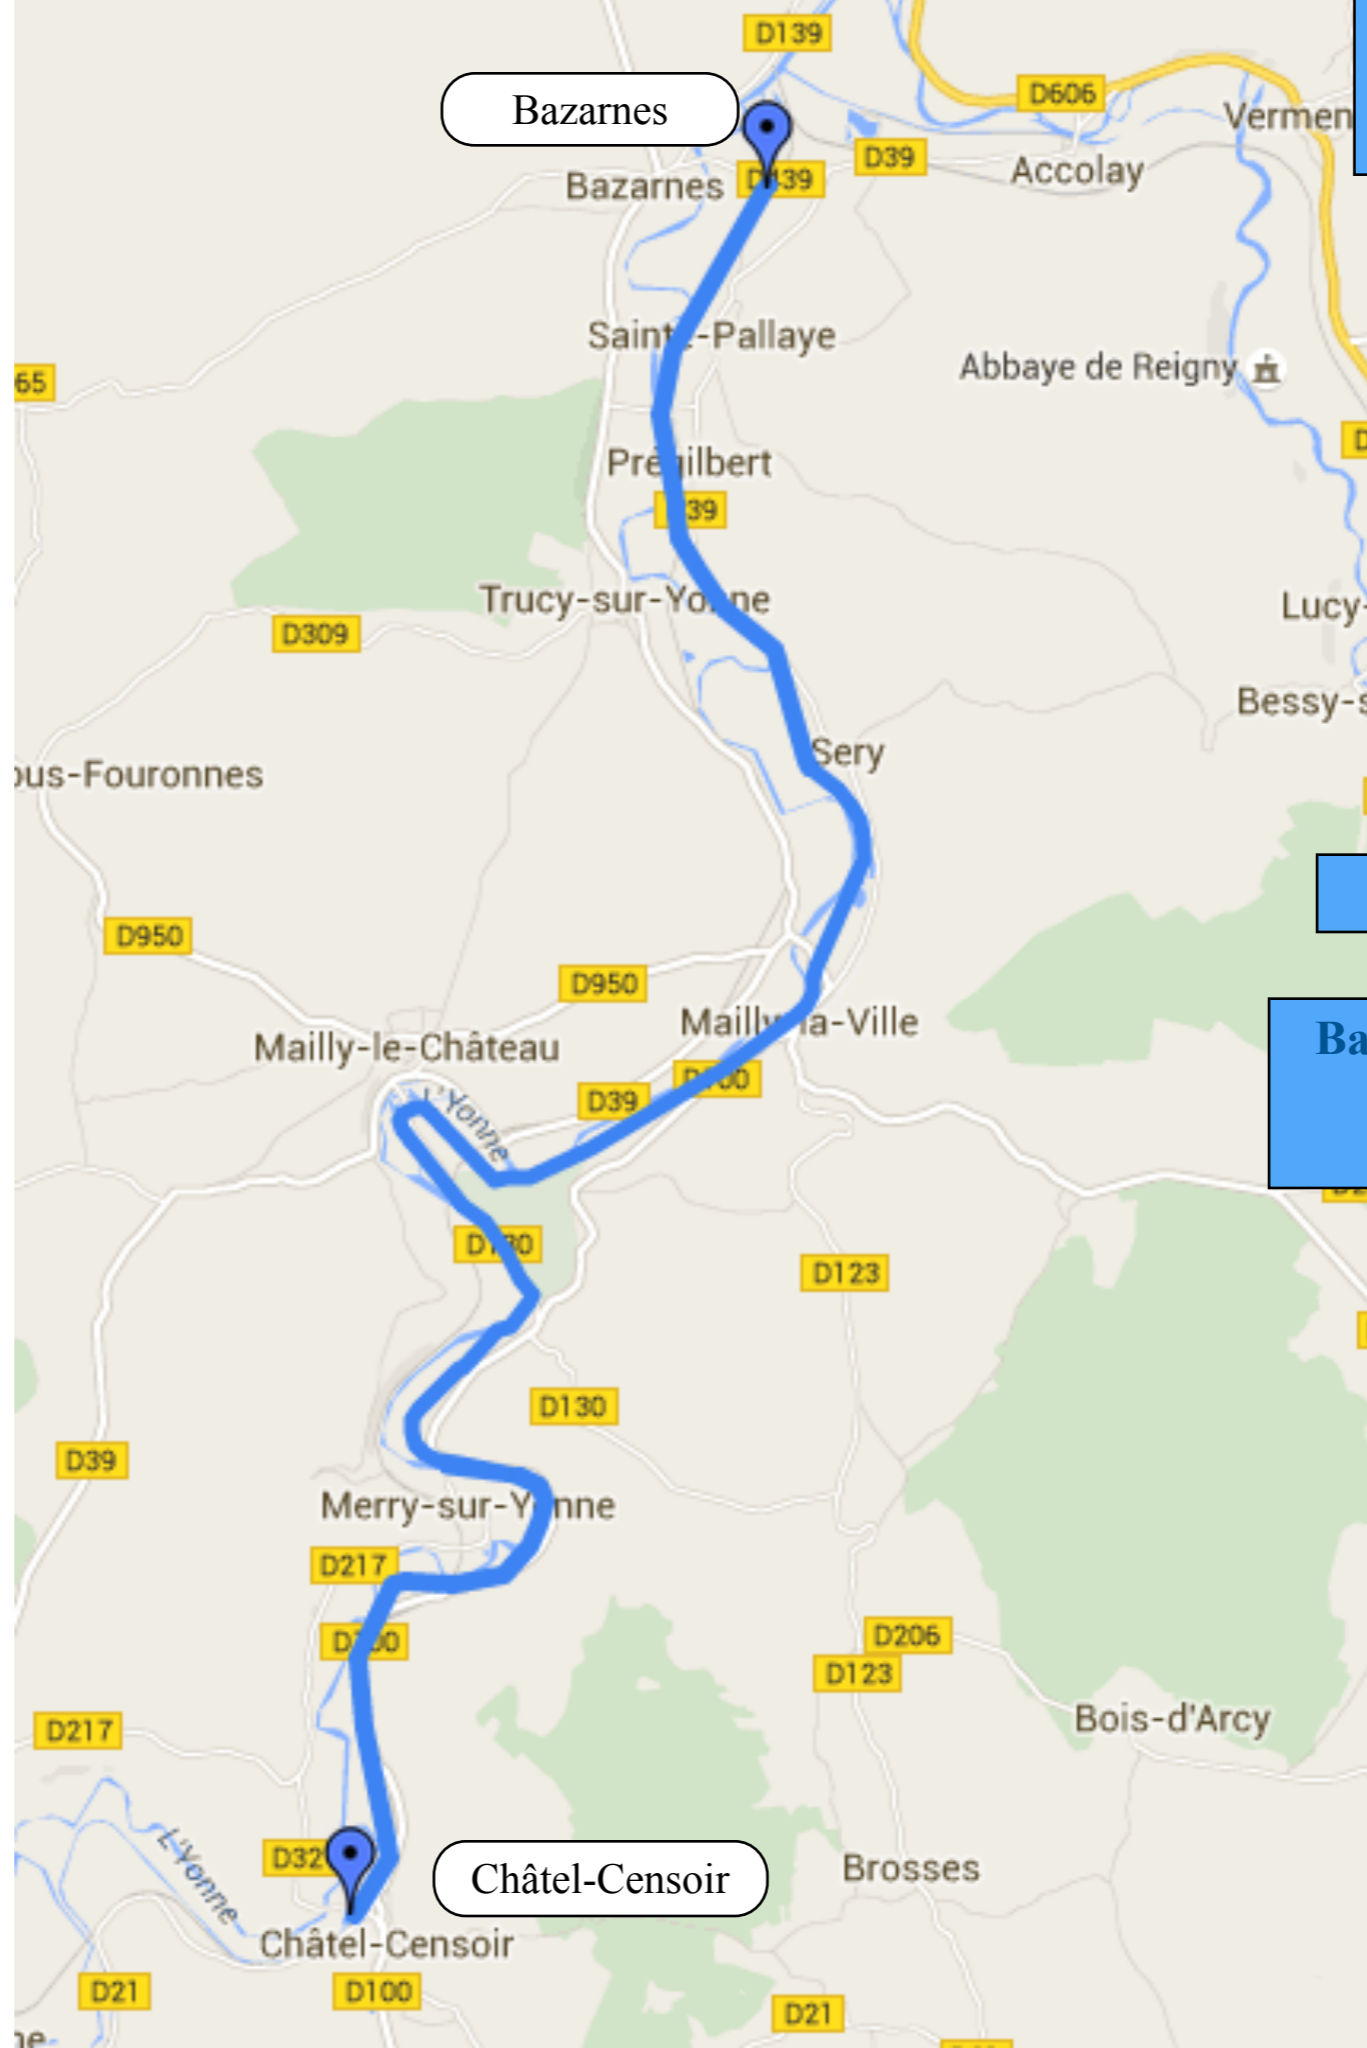

Chatel-Censoir

Brèves

**Afficher dans
Google Maps**

Informations générales

Départ: Chatel-Censoir (47,53348 - 3,63085)
Demi-tour : Brèves (47,41554 - 3,603)
Longueur : km AR (Googlemap+-0,25km)
Partie de : canal du Nivernais Auxerre-Decize
En amont : Bazarnes-Chatel-Censoir
En aval : Brèves Chaumot

Villes ou villages traversés ou approchés :

Chatel-Censoir (km0), Lucy-sur-Yonne (km5,5), Surgy (km11,0), Clamecy (km18,0), Chevroches (km22,0), Brèves (km30,0)

Parcours à parfaire

Partie du :

canal du Nivernais

Auxerre

Decize

**Chatel-Censoir Brèves
canal du Nivernais
60 km AR**

En amont

**Bazarnes Chatel-Censoir
canal du Nivernais
43 km AR**

**Chatel-Censoir Brèves
canal du Nivernais
60 km AR**

En aval

**Brèves-Chaumot
canal du Nivernais
42 km AR**