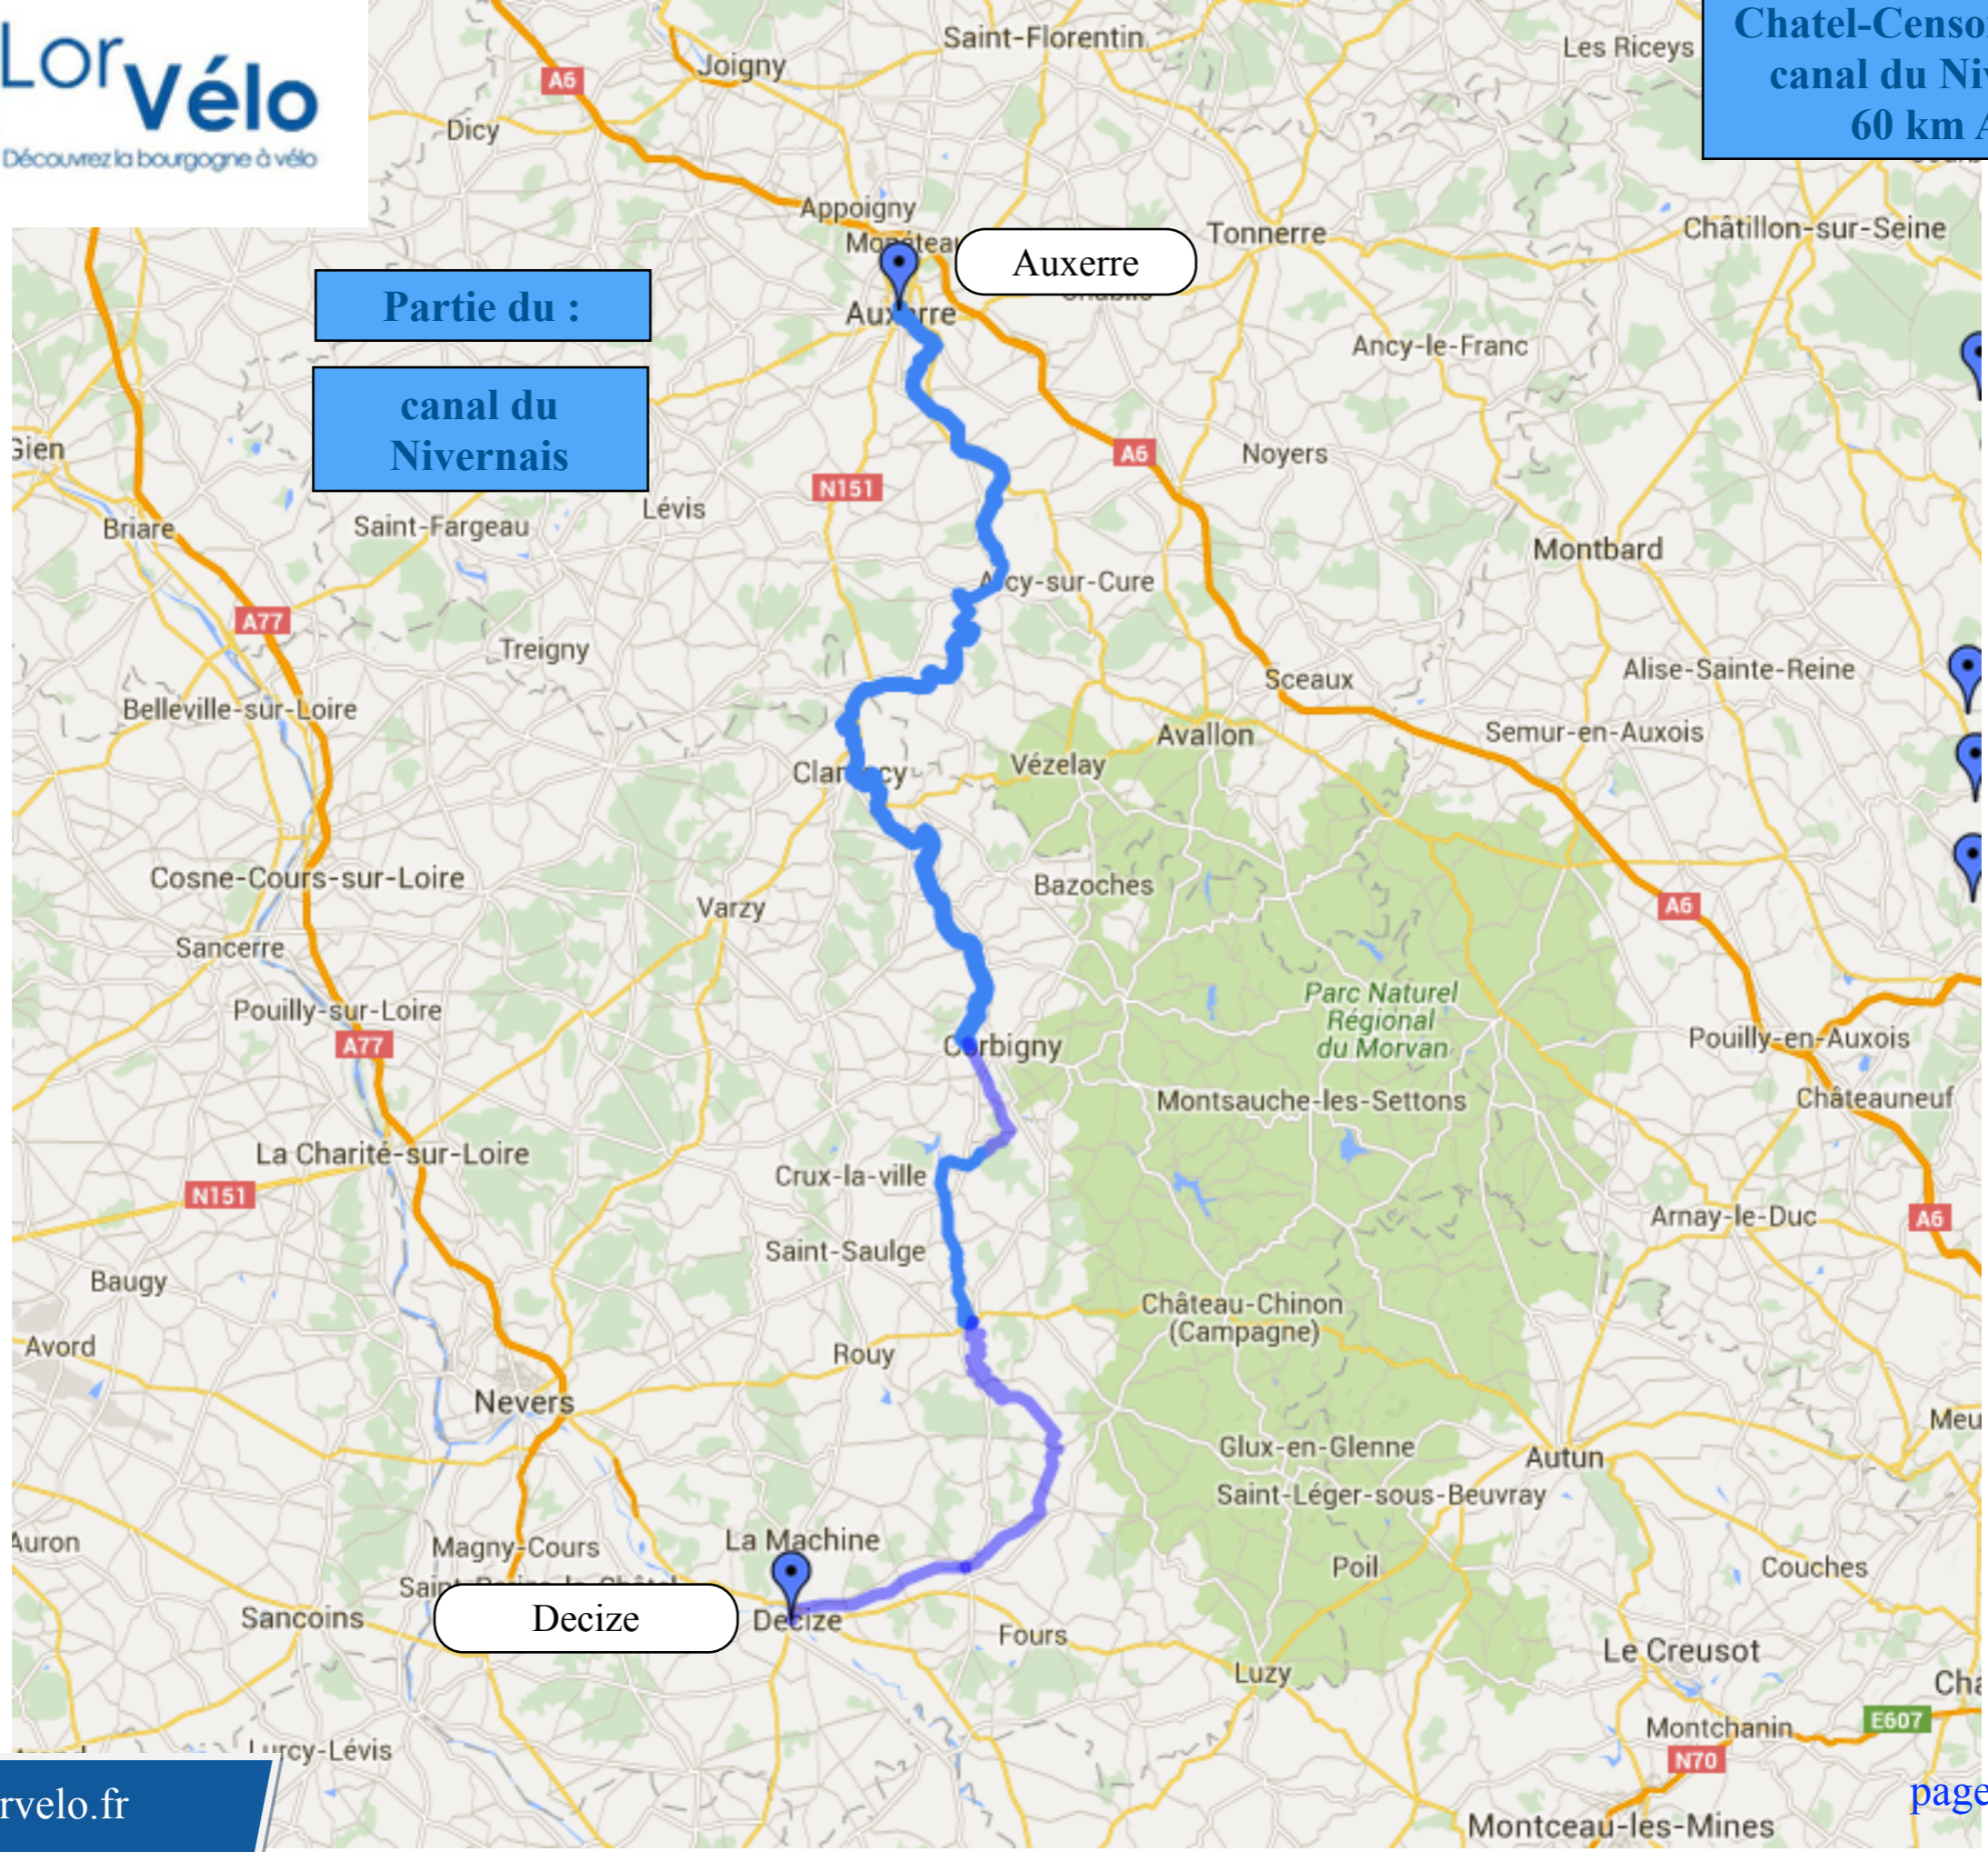

Chatel-Censoir

Brèves

**Afficher dans
Google Maps**

Informations générales

Départ: Chatel-Censoir (47,53348 - 3,63085)
Demi-tour : Brèves (47,41554 - 3,603)
Longueur : km AR (Googlemap+-0,25km)
Partie de : canal du Nivernais Auxerre-Decize
En amont : Bazarnes-Chatel-Censoir
En aval : Brèves Chaumot

Villes ou villages traversés ou approchés :

Chatel-Censoir (km0), Lucy-sur-Yonne (km5,5), Surgy (km11,0), Clamecy (km18,0), Chevroches (km22,0), Brèves (km30,0)

Parcours à parfaire

Partie du :

canal du Nivernais

Auxerre

Decize

**Chatel-Censoir Brèves
canal du Nivernais
60 km AR**

En amont

**Bazarnes Chatel-Censoir
canal du Nivernais
43 km AR**

**Chatel-Censoir Brèves
canal du Nivernais
60 km AR**

En aval

**Brèves-Chaumot
canal du Nivernais
42 km AR**