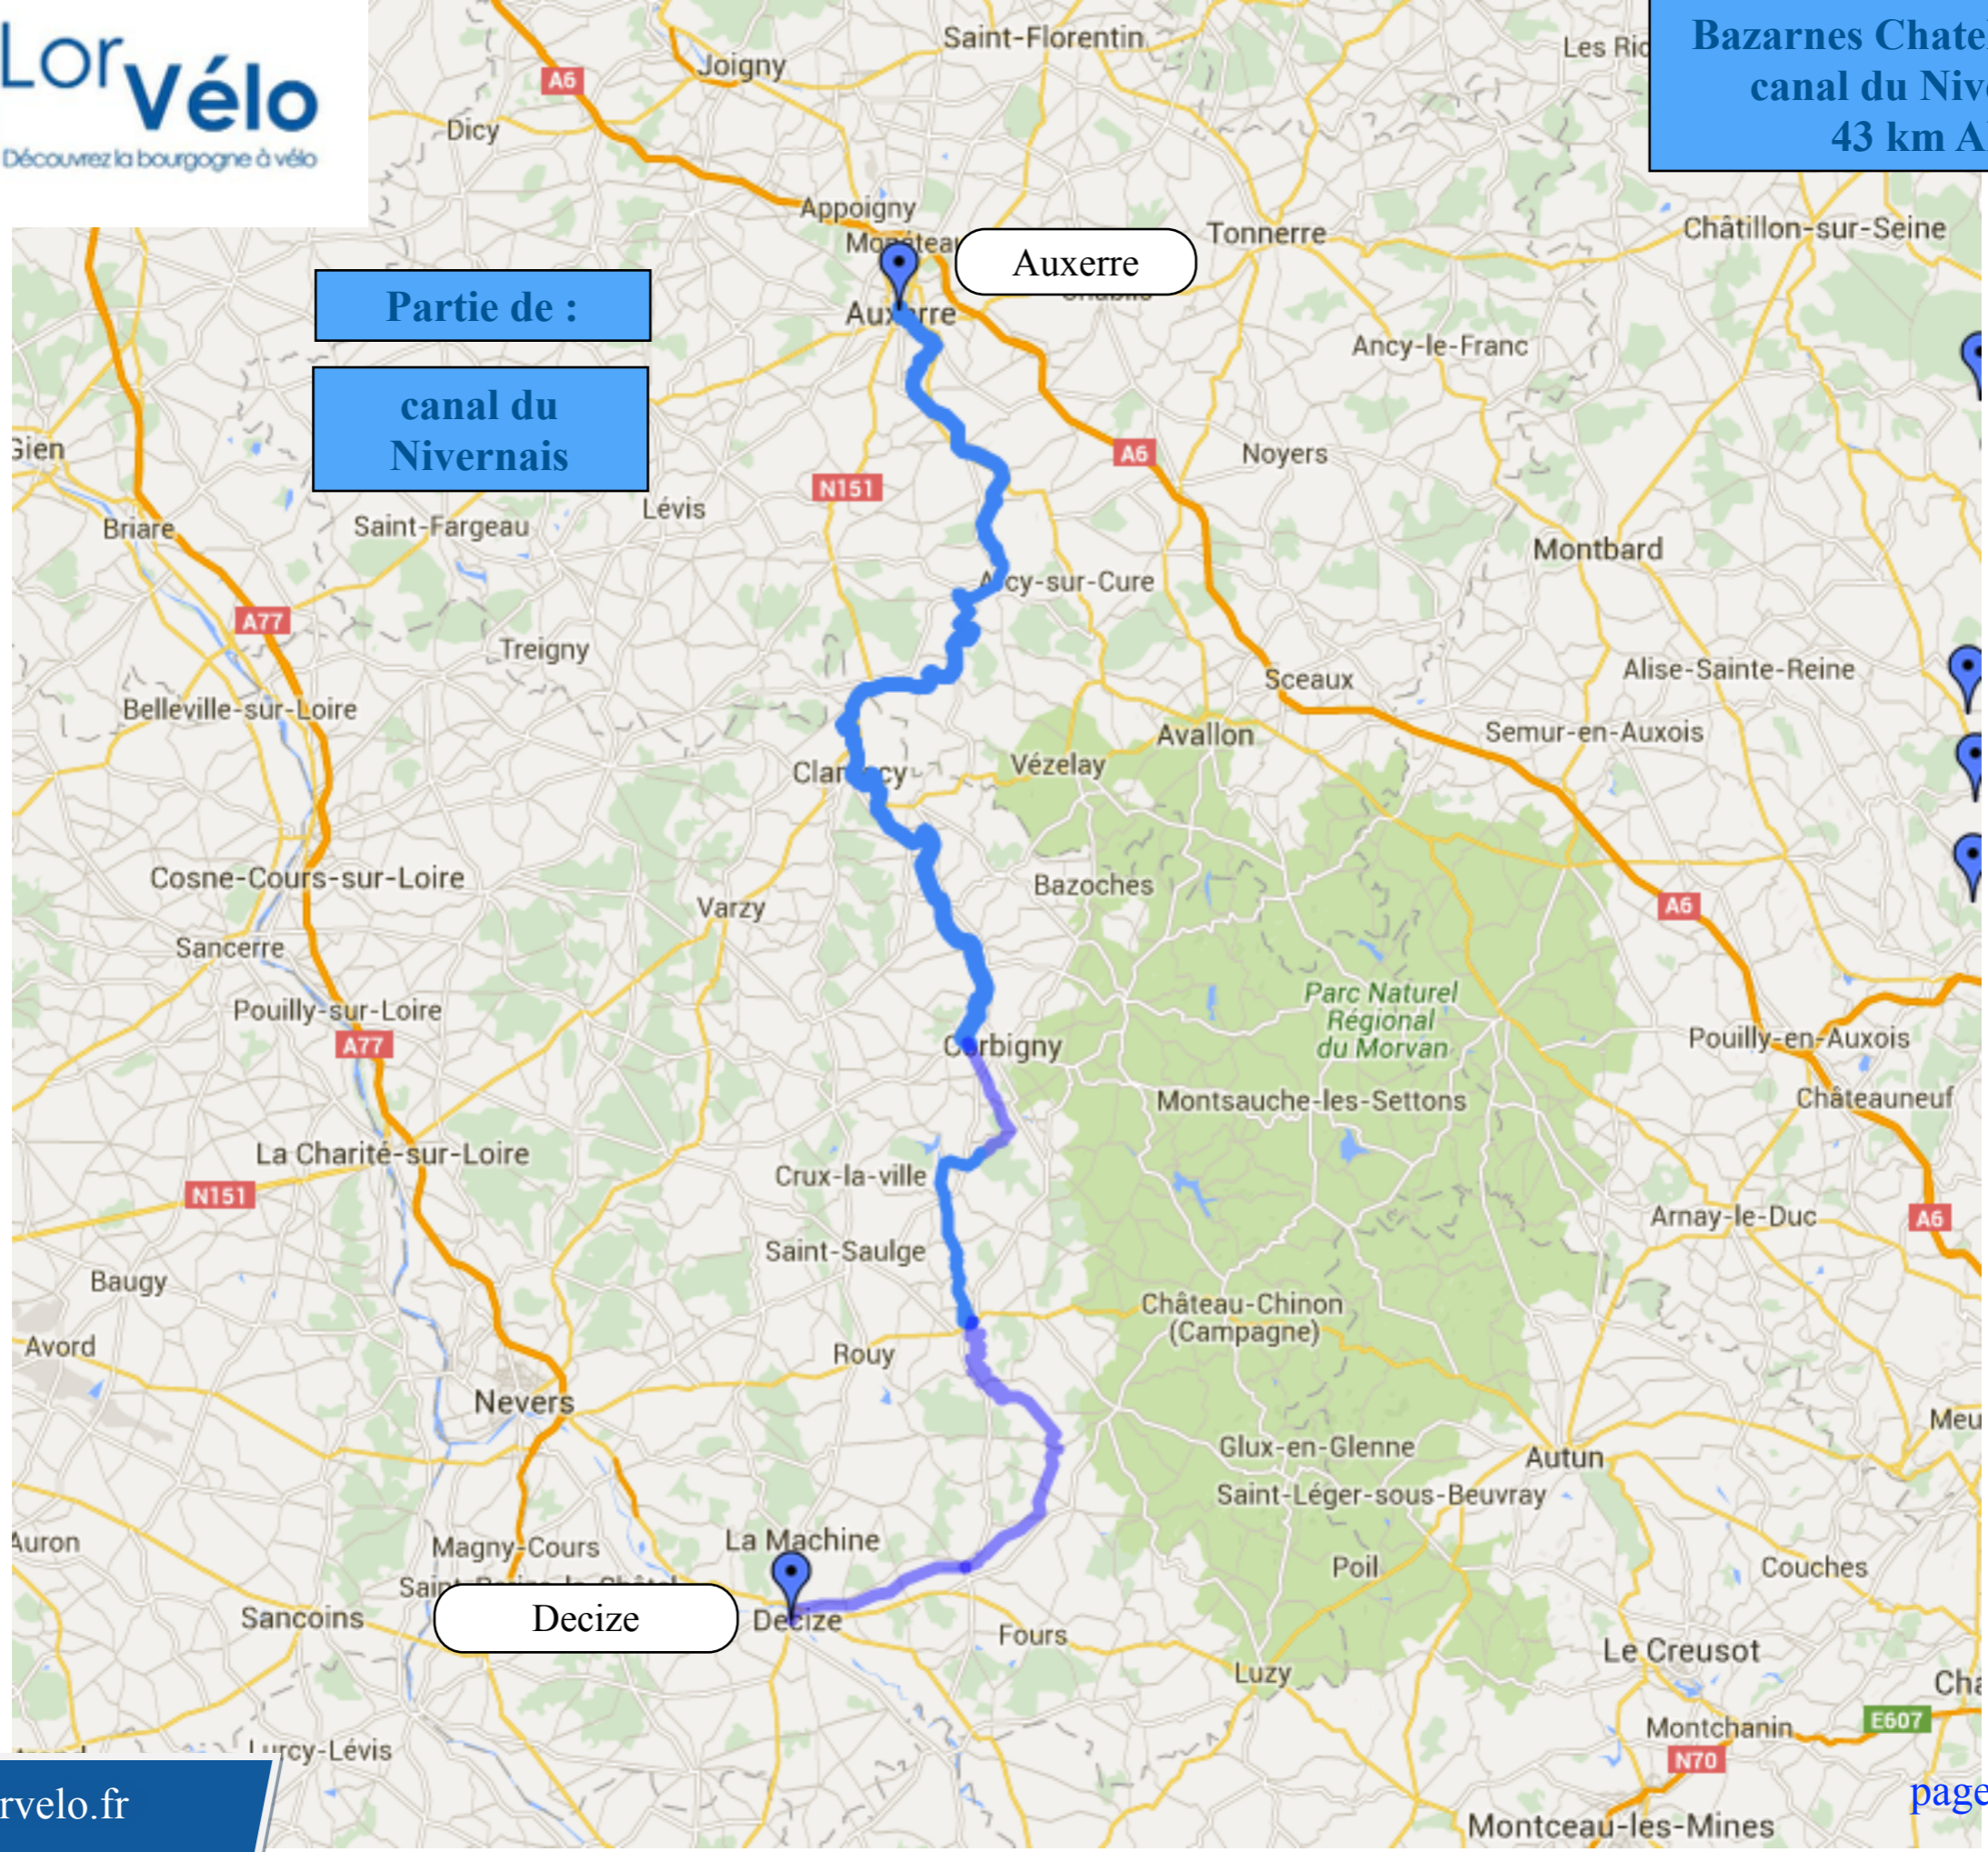

### Informations générales

**Départ:** Bazarnes (45,65907 - 3,67589)

**Demi-tour :** Chatel-Censoir (47,53348 - 3,63085)

**Longueur :** 43 km AR (Googlemap+-0,25km)

**Partie de :** canal du Nivernais Auxerre-Decize

**En amont :** Auxerre-Bazarnes

**En aval :** Chatel-Censoir Brèves

#### Villes ou villages traversés ou approchés :

Bazarnes (km0), Sery (km5,5), Mailly-le-château(km11,5), Merry-sur-yonne (km16,5), Chatel-Censoir (km21,5)

Parcours à parfaire

Afficher dans  
Google Maps

Partie de :

canal du Nivernais

Auxerre

Decize

**Bazarnes Chatel-Censoir  
canal du Nivernais  
43 km AR**

**En amont**

**Auxerre-Bazarnes  
canal du Nivernais  
46 km AR**