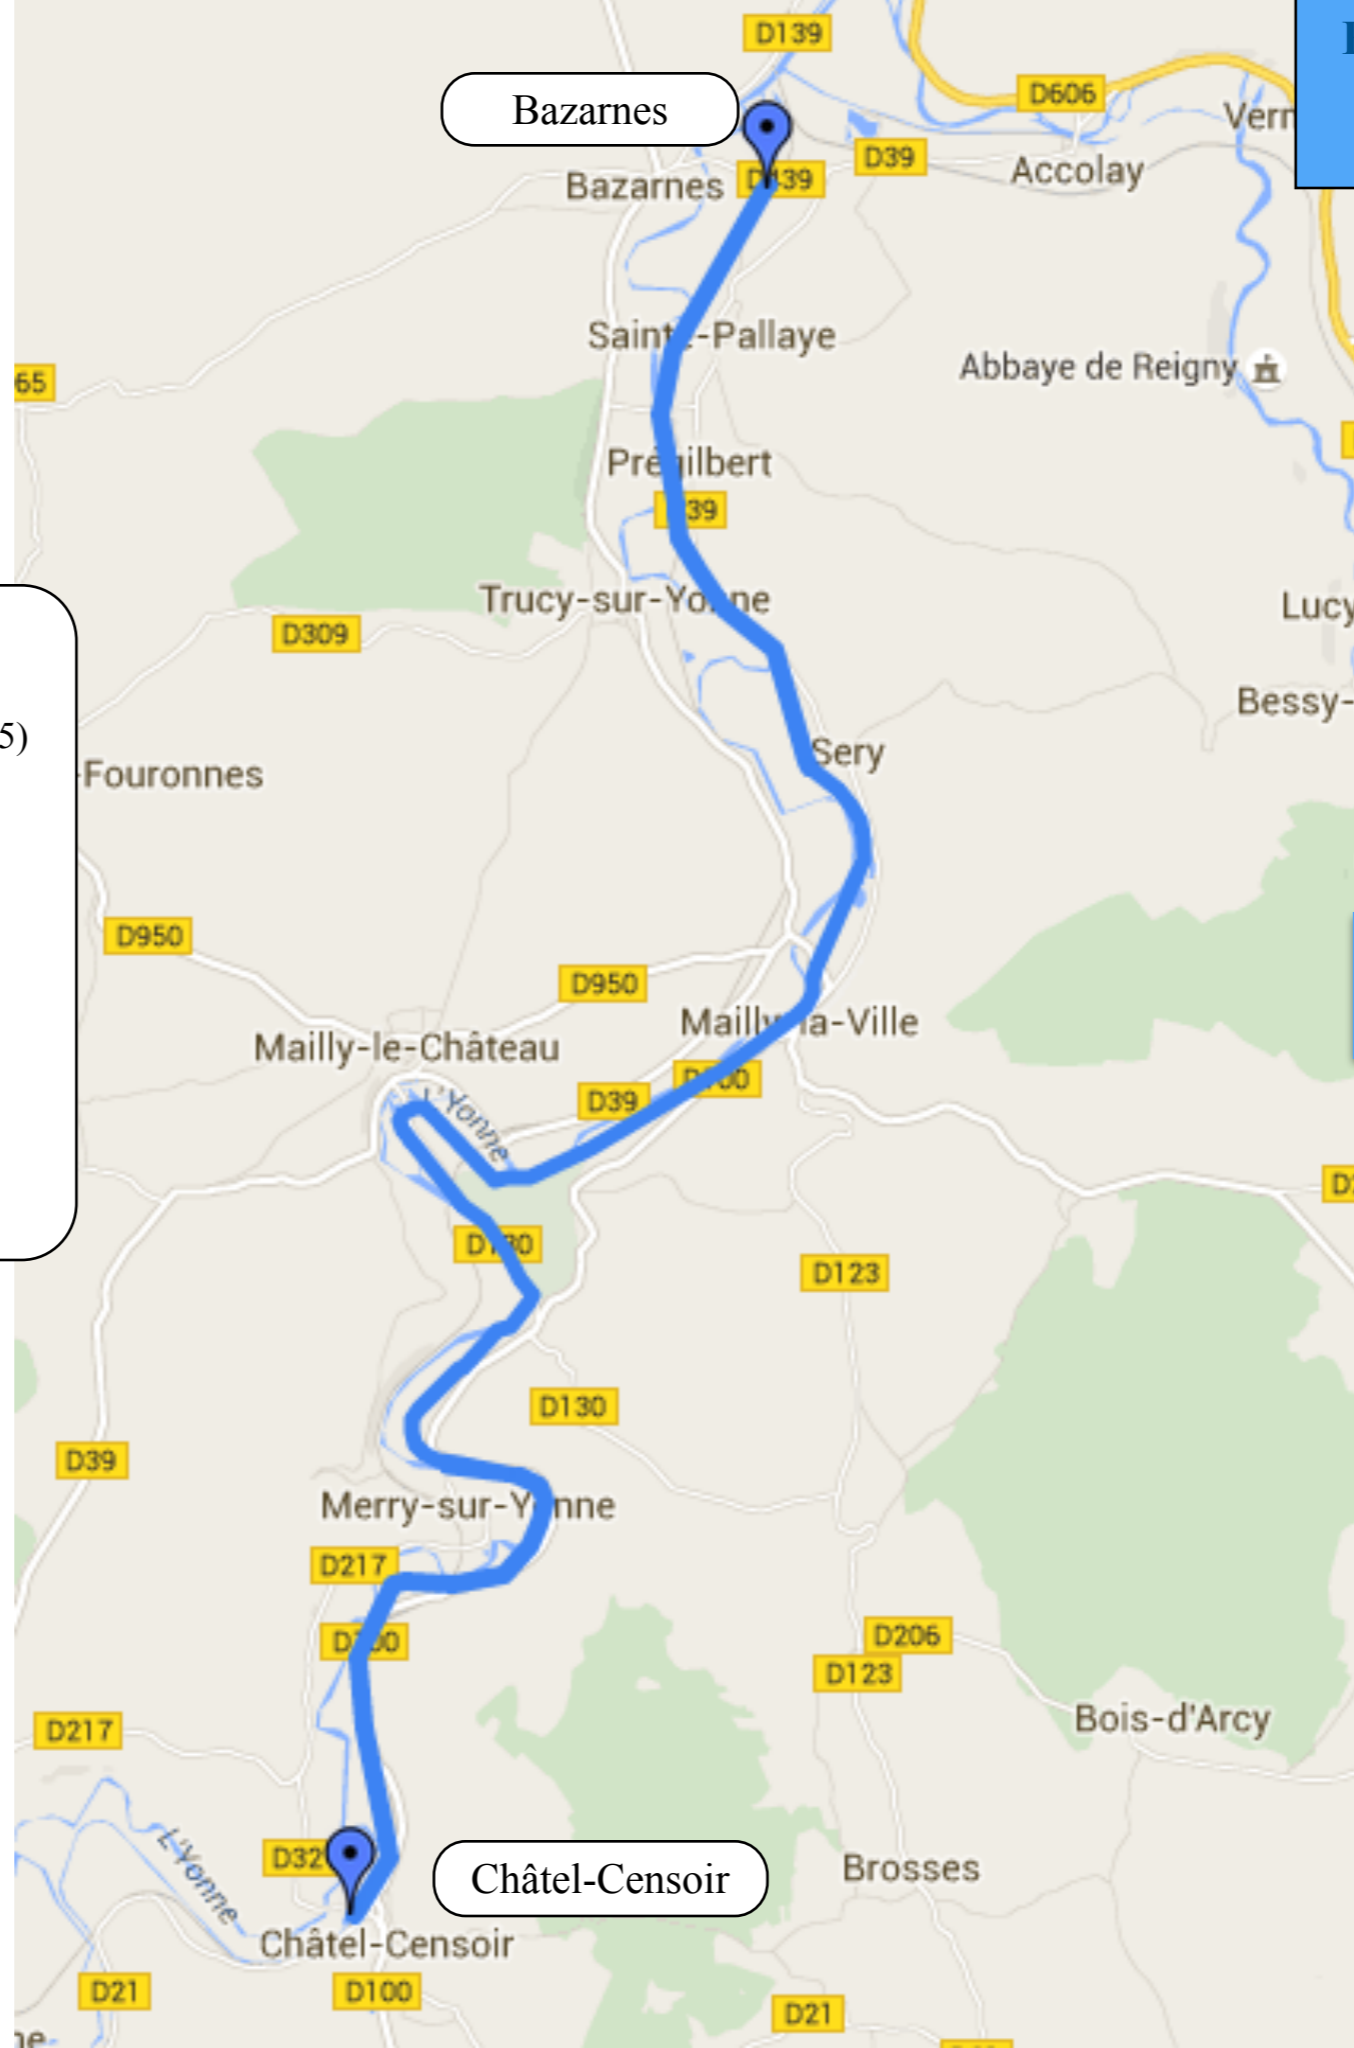

### Informations générales

**Départ:** Bazarnes (45,65907 - 3,67589)

**Demi-tour :** Chatel-Censoir (47,53348 - 3,63085)

**Longueur :** 43 km AR (Googlemap+-0,25km)

**Partie de :** canal du Nivernais Auxerre-Decize

**En amont :** Auxerre-Bazarnes

**En aval :** Chatel-Censoir Brèves

#### Villes ou villages traversés ou approchés :

Bazarnes (km0), Sery (km5,5), Mailly-le-château(km11,5), Merry-sur-yonne (km16,5), Chatel-Censoir (km21,5)

Parcours à parfaire

Afficher dans  
Google Maps

Partie de :

canal du Nivernais

Auxerre

Decize

**Bazarnes Chatel-Censoir  
canal du Nivernais  
43 km AR**

**En amont**

**Auxerre-Bazarnes  
canal du Nivernais  
46 km AR**