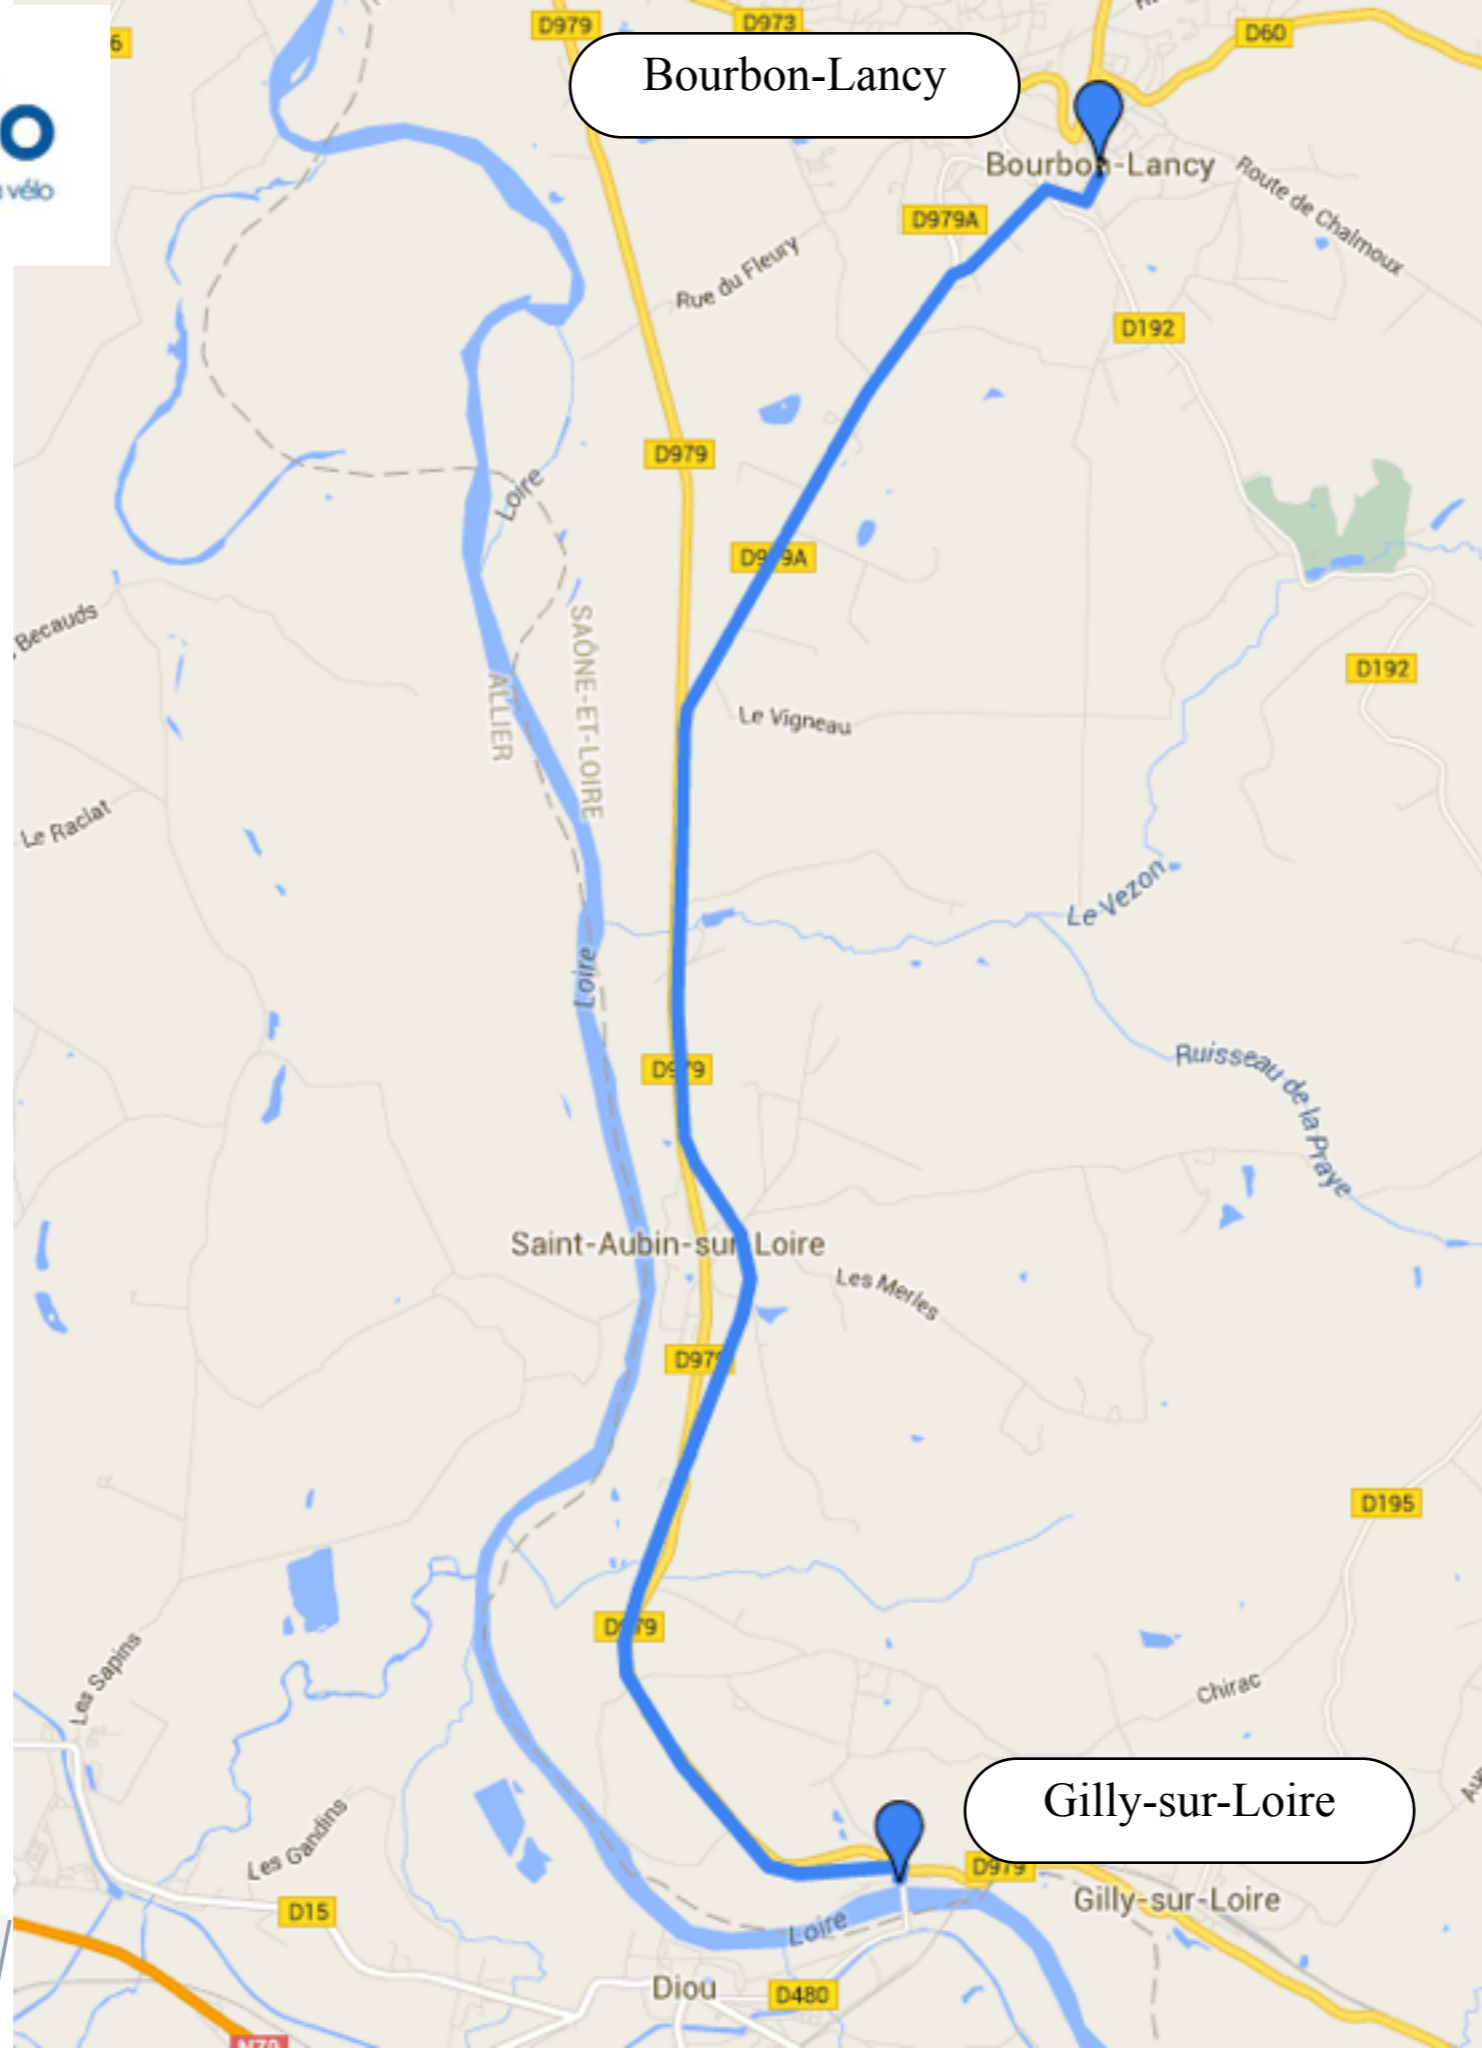

Informations générales
Départ: Bourbon-Lancy mairie (46,61935 - 3,77383)
Demi-tour : Cronat (46,72159 - 3,68363)
Longueur : 29 km AR (Googlemap+/-0,25km)
En amont: Gilly-sur-Loire Bourbon-Lancy
Villes ou villages traversés ou approchés:
Bourbon-Lancy mairie (km0), Vitry-sur-Loire (km9,5), Cronat (km14,5)

Afficher dans Google Maps

Parcours à parfaire

Bourbon-Lancy Cronat
29 km AR

En amont

**Gilly-sur-Loire
Bourbon-Lancy**
22 km AR